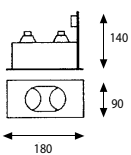

DOMINO

DOMINO 1

Cod. 521175 H: 113 mm
Cod. 521275 H: 145 mm

80x80 mm

GR IP 20

521175	1x50 HR/HM		GZ10		0.38
521275	1x50 HR		GU5.3		0.38

DOMINO 2

Cod. 521375 H: 123 mm
Cod. 521475 H: 145 mm

146x80 mm

GR IP 20

521375	2x50 HR/HM		GZ10		0.67
521475	2x50 HR		GU5.3		0.60

DOMINO 3

Cod. 521575 H: 123 mm
Cod. 521675 H: 145 mm

220x80 mm

GR IP 20

521575	3x50 HR/HM		GZ10		0.95
521675	3x50 HR		GU5.3		0.84

DOMINO 4

Cod. 521575 H: 123 mm
Cod. 521675 H: 145 mm

153x146 mm

GR IP 20

521775	4x50 HR/HM		GZ10		1.25
521875	4x50 HR		GU5.3		1.10

DOMINO ADJUSTABLE 2

162x80 mm

GR IP 20