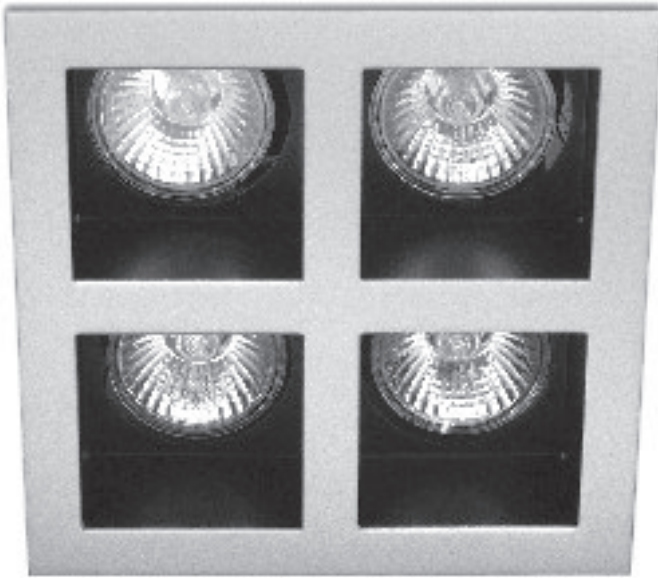

DOMINO - DOMINO ADJUSTABLE

I Sistema di incassi multiplo per lampada alogene a bassissima tensione od a tensione di rete.
Orientamento dei fasci luminosi nella versione Domino Adjustable.
Per controsoffitti spessore massimo 25 mm.
Corpo stampato in acciaio verniciato internamente in colore nero.
Accessori elettrici da ordinare separatamente.

GB Recessed multiple lamp low voltage or supply voltage spotlight system.
For false-ceiling thickness up to max 25mm.
Adjustable lamps in DOMINO ADJUSTABLE version.
Body made of die-formed galvanized steel with black interior.
Electrical accessories to be ordered separately.

E Sistema de aparatos de empotrar múltiple para lámpara halógena de baja tensión o a tensión de red.
Para falsos techos de espesor max 25 mm.
Orientación de los haces luminosos en la versión Domino Adjustable.
Cuerpo moldeado en acero pintado interiormente en color negro.
Accesorios eléctricos por separado.

F Système d'appareils à encastrement multiple pour lampe halogène à très basse tension ou à tension de réseau.
Pour faux-plafonds épaisseur max 25mm. Orientation des faisceaux lumineux dans la version Domino Adjustable.
Corps étampé en acier peint intérieurement en couleur noire.
Accessoires électriques à commander séparément.