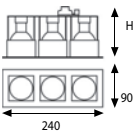

DOMINO

DOMINO 1

Cod. 521175 H: 113 mm
Cod. 521275 H: 145 mm

80x80 mm

GR IP 20

521175	1x50 HR/HM		GZ10		0.38
521275	1x50 HR		GU5.3		0.38

DOMINO 2

Cod. 521375 H: 123 mm
Cod. 521475 H: 145 mm

146x80 mm

GR IP 20

521375	2x50 HR/HM		GZ10		0.67
521475	2x50 HR		GU5.3		0.60

DOMINO 3

Cod. 521575 H: 123 mm
Cod. 521675 H: 145 mm

220x80 mm

GR IP 20

521575	3x50 HR/HM		GZ10		0.95
521675	3x50 HR		GU5.3		0.84