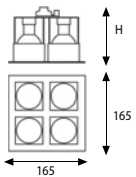

P Sistema de encaixe multiplo para lâmpada de halogénio de baixa tensão ou à tensão da rede.
Espessura máx. de 25mm do tecto falso.
Feixe luminoso orientavel na versão Domino Ajustavel.
Corpo estampado em aço pintado internamente na cor preta.
Acessórios eléctricos a fornecer separadamente.

DOMINO

DOMINO 1

Cod. 521175 H: 113 mm
Cod. 521275 H: 145 mm

80x80 mm

GR IP 20

521175	1x50 HR/HM		GZ10		0.38
521275	1x50 HR		GU5.3		0.38

DOMINO 2

Cod. 521375 H: 123 mm
Cod. 521475 H: 145 mm

146x80 mm

GR IP 20

521375	2x50 HR/HM		GZ10		0.67
521475	2x50 HR		GU5.3		0.60

DOMINO 3

Cod. 521575 H: 123 mm
Cod. 521675 H: 145 mm

220x80 mm

GR IP 20

521575	3x50 HR/HM		GZ10		0.95
521675	3x50 HR		GU5.3		0.84

DOMINO 4

Cod. 521575 H: 123 mm
Cod. 521675 H: 145 mm

153x146 mm

GR IP 20

521775	4x50 HR/HM		GZ10		1.25
521875	4x50 HR		GU5.3		1.10

DOMINO ADJUSTABLE 2

162x80 mm

GR IP 20