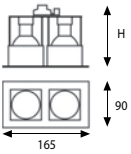

DOMINO

DOMINO 1

Cod. 521175 H: 113 mm
Cod. 521275 H: 145 mm

80x80 mm

GR IP 20

521175	1x50 HR/HM		GZ10		0.38
521275	1x50 HR		GU5.3		0.38

DOMINO 2

Cod. 521375 H: 123 mm
Cod. 521475 H: 145 mm

146x80 mm

GR IP 20

521375	2x50 HR/HM		GZ10		0.67
521475	2x50 HR		GU5.3		0.60

DOMINO 3

Cod. 521575 H: 123 mm
Cod. 521675 H: 145 mm

220x80 mm

GR IP 20

521575	3x50 HR/HM		GZ10		0.95
521675	3x50 HR		GU5.3		0.84

DOMINO 4

Cod. 521575 H: 123 mm
Cod. 521675 H: 145 mm

153x146 mm

GR IP 20

521775	4x50 HR/HM		GZ10		1.25
521875	4x50 HR		GU5.3		1.10

DOMINO ADJUSTABLE 2

162x80 mm

GR IP 20