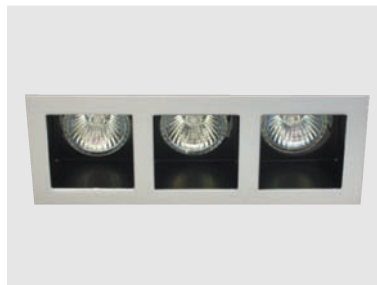

DOMINO 3

Cod. 521575 H: 123 mm
Cod. 521675 H: 145 mm

220x80 mm

GR IP 20

521575	3x50 HR/HM		GZ10		0.95
521675	3x50 HR		GU5.3		0.84